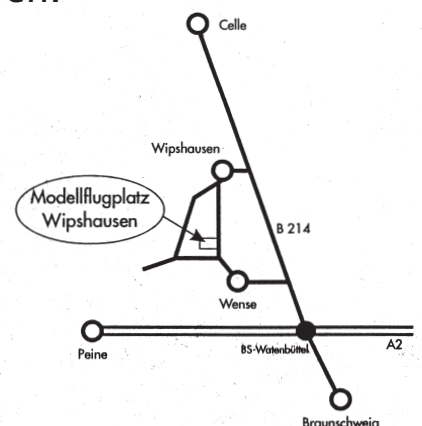

Tag der offenen Tür

40 Jahre Modellfluggemeinschaft Wipshausen e.V

Wann: So. 16.06.2013 ab 11:00 Uhr

Was: Modellflug aus unserem Verein
Segel- und Motorflug, Hubschrauber, Kunstflug, Flugzeugschlepp.

Wenn Sie selbst einmal ein Flugmodell steuern wollen, wir stellen Modelle zur Verfügung, wo Sie unter Anleitung eines Fluglehrers die ersten Schritte zum Modellpiloten erleben können.

Wo: Modellflugplatz Wipshausen
Zufahrt z.B. über Wense (Planzeneck)
Richtung Wipshausen.
WWW.MFG-Wipshausen.de

Für das leibliche Wohl wird gesorgt.